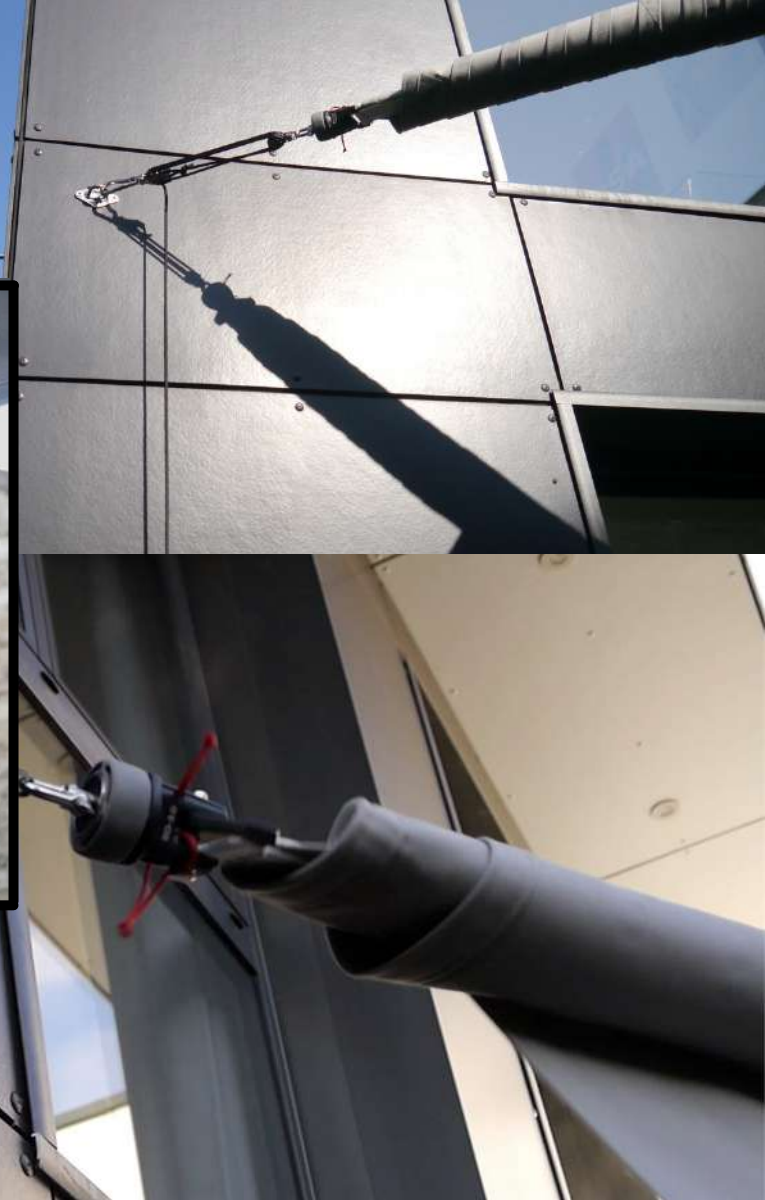

FINITION

ENROULEUR MANUEL

La solution efficace et flexible pour ombrager l'espace d'un jardin ou d'une terrasse.

Disponible sur les gammes Australe 340 et Acryl 300, la finition enrouleur permet de déployer et de rétracter une voile d'ombrage en quelques secondes.

- Technologie issue de la fabrication des voiles de bateau : enroulement par le biais d'une corde de manœuvre "sans fin" avec taquet coinçant.
- Mécanisme avec poulie crantée en inox, émerillon et corde nautique imputrescible.
- Idéale pour profiter ou non de l'ombre selon le besoin
- S'enroule facilement en cas de vents forts.

Flashez le code
pour obtenir plus
d'informations
sur ce produit