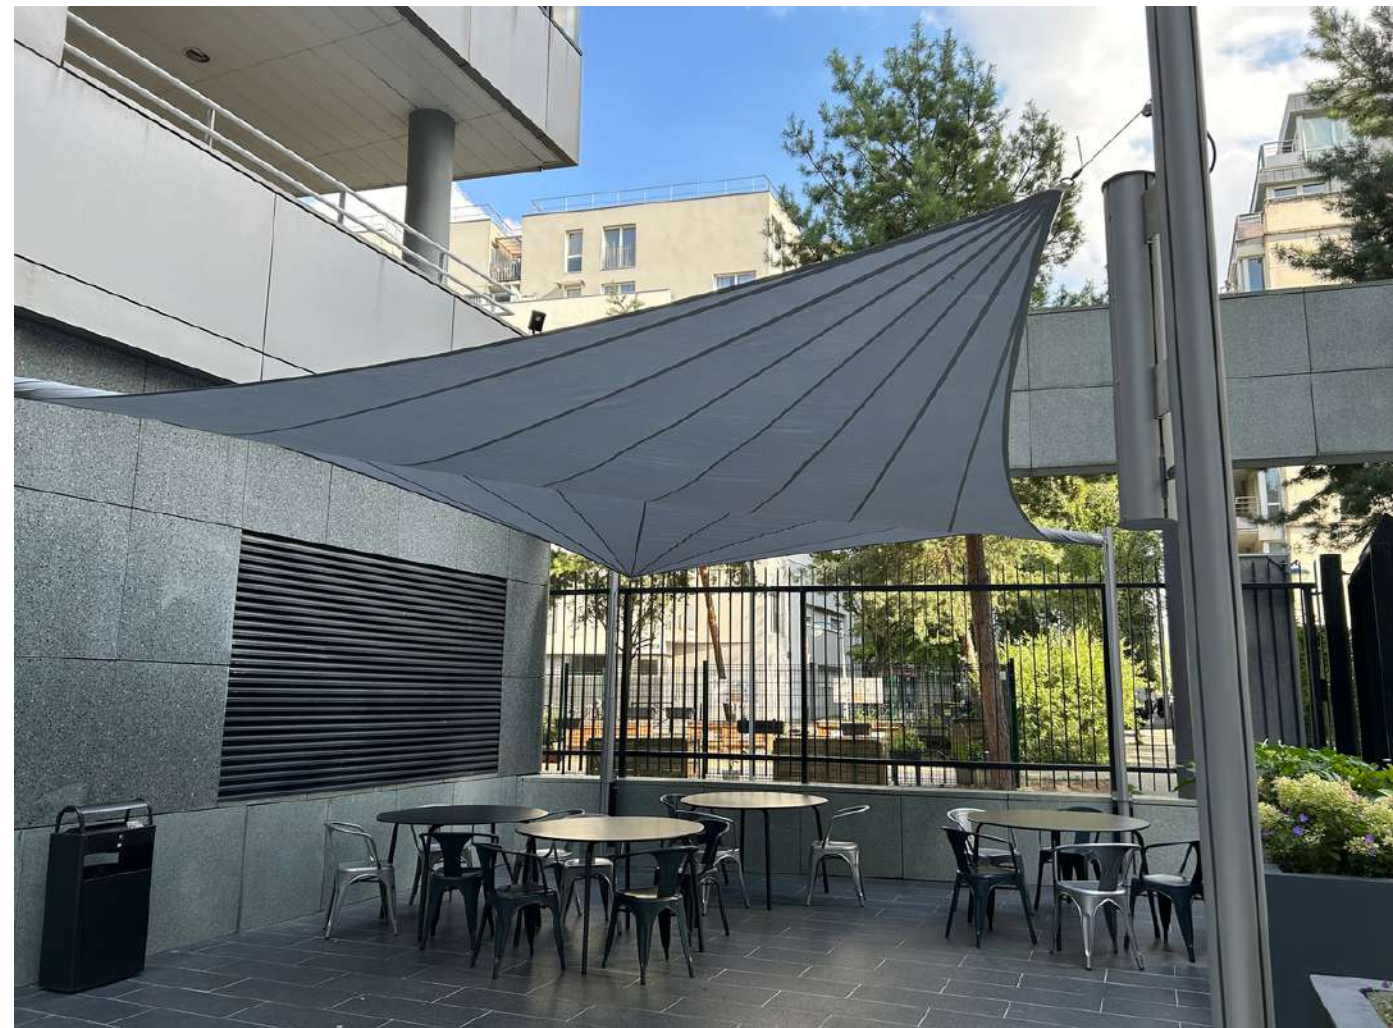

LES COUPS DE COEUR 2023

Parce qu'Espace Ombrage ne cesse d'innover, la voile avec enrrouleur motorisé est disponible. Fabriquée en France, elle se déploie grâce à sa télécommande et à une cellule photo voltaïque.