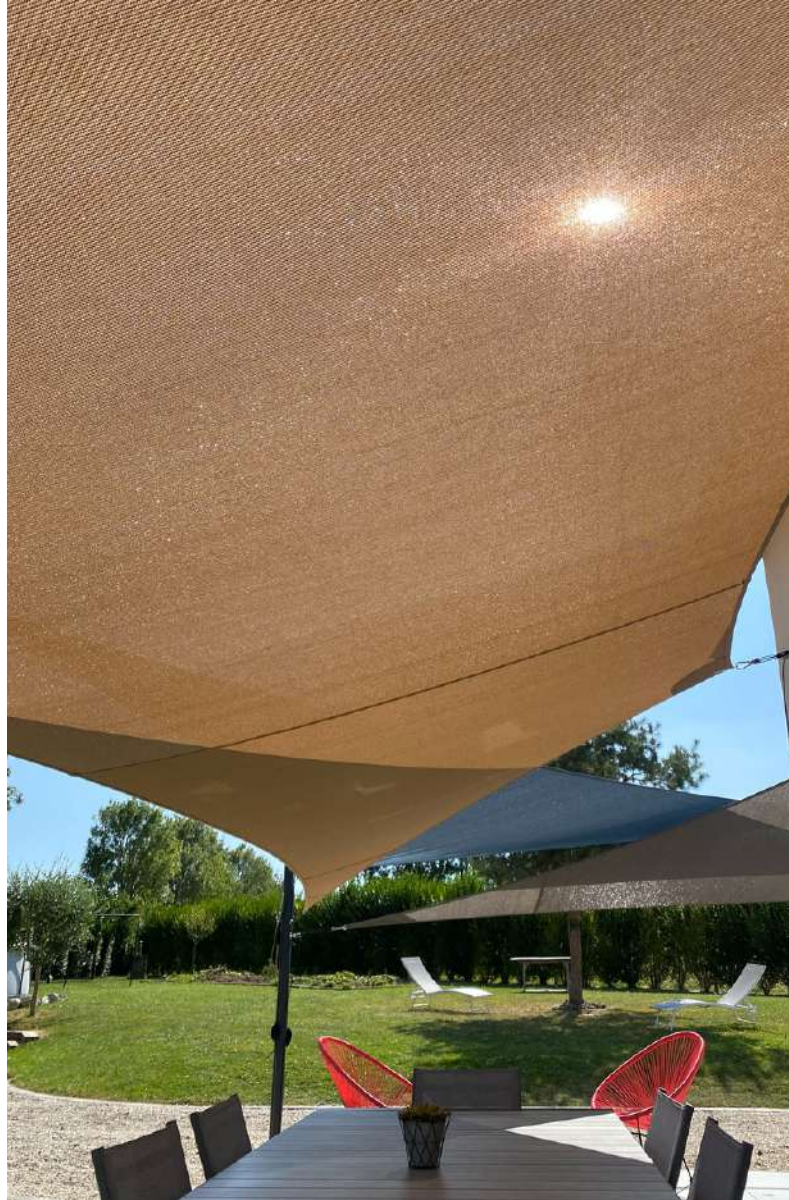

VOILE D'OMBRAGE AUTRALE 340

Les voiles d'ombrage ajourées protègent efficacement contre les UV et sont particulièrement résistantes aux vents forts grâce à leur tissage "aéré".

Elles sont donc parfaitement adaptées aux environnements venteux tels que les bords de mer et sont prévues pour une installation "permanente" en saison estivale.

**Flashez le code
pour obtenir plus
d'informations
sur ce produit**

Une voile micro-perforée

- Finition fils de couture renforcés
- Conception sans oeillet pour éviter les déchirures
- Sangle de renfort insérée dans une doublure sur le pourtour de la voile d'ombrage et formant une boucle d'accroche aux angles : les tractions sont ainsi réparties sur toute la surface et la voile d'ombrage bénéficie d'une meilleure résistance.
- Technologie issue de la fabrication des voiles de bateau.
- Résiste à des vents de 80km/h
- Tissu garanti 5 ans

Coloris disponibles