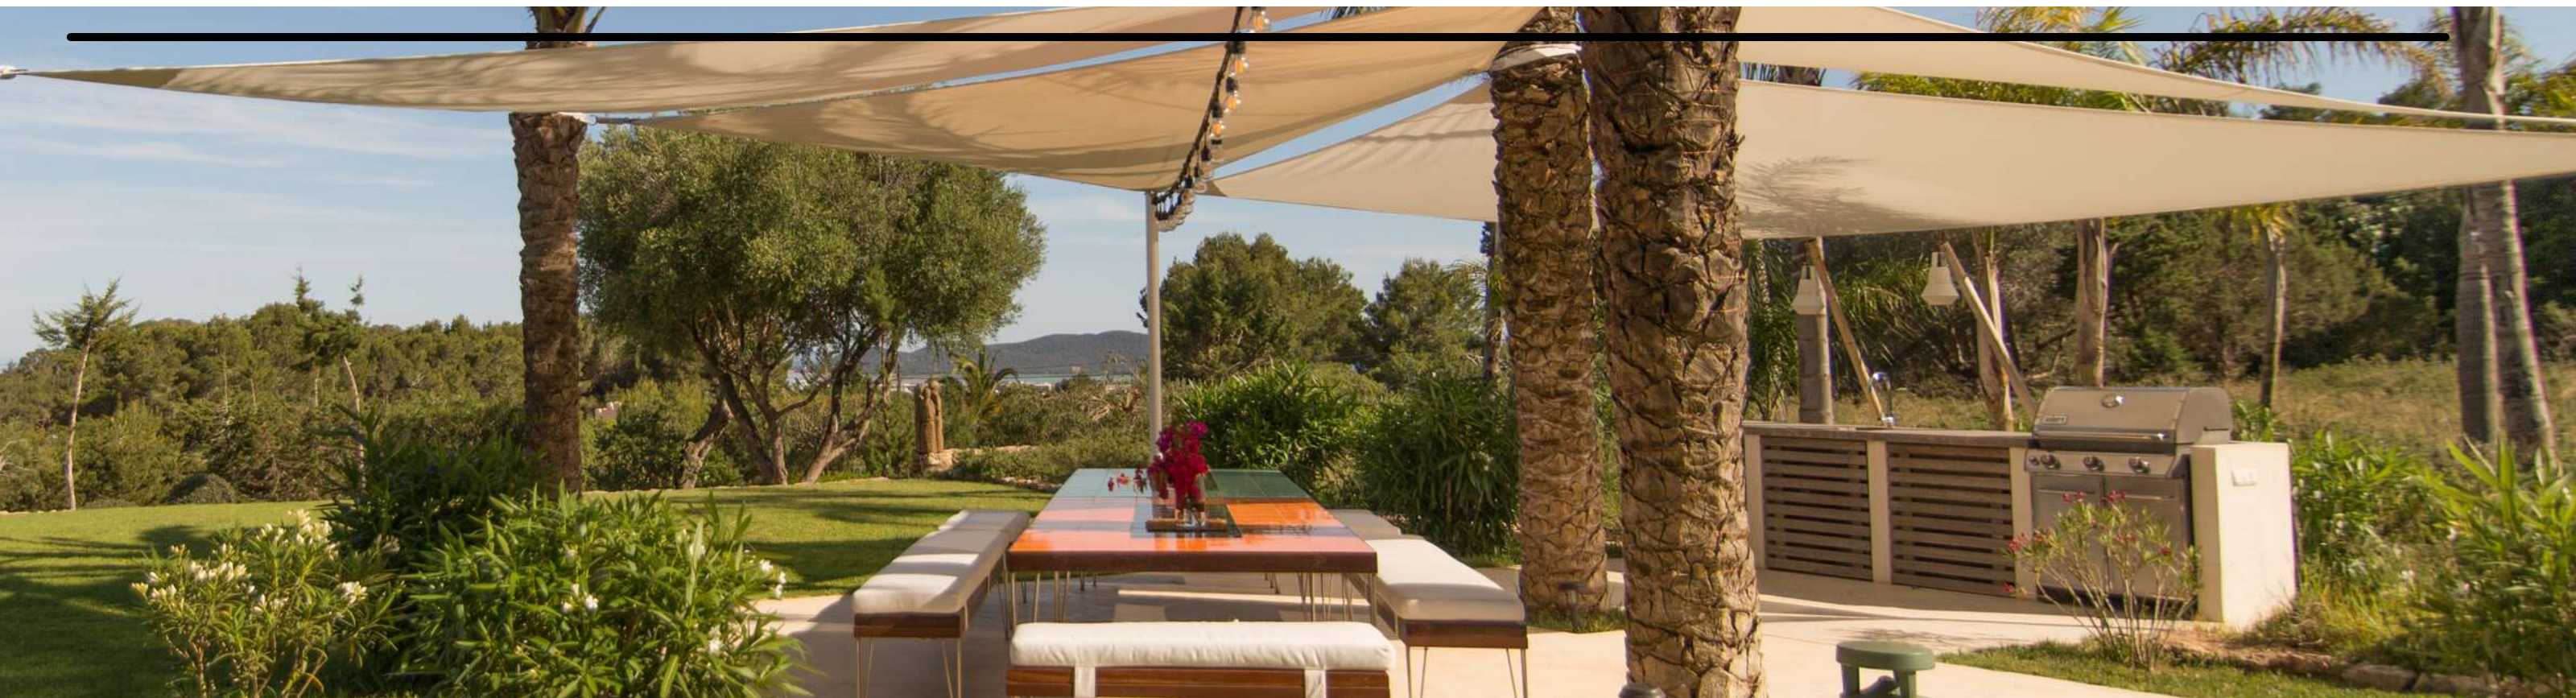

espace
ombrage

Voiles d'ombrage, un espace à vivre